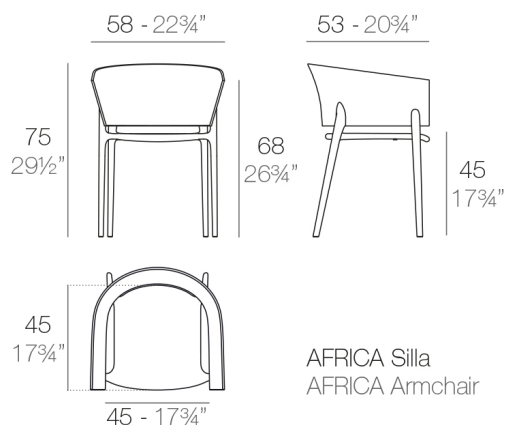

AFRICA SILLÓN

By Eugeni Quitllet

¡La colección de África está creciendo! Primero la silla "Las cosas más simples son las más originales ... Lo más original es ser simple ..." dice Eugeni Quitllet. Después del éxito de la silla AFRICA, hemos llevado sus cualidades a un nivel superior, por lo que ahora puede disfrutar de su belleza y serenidad en el bar con un taburete. El respaldo de la silla se vuelve más pequeño y las piernas más largas. La esencia de esta colección está contenida en su forma simple y natural. Es un diseño creado para estar cerca de tu tribu de amigos, tal como lo establece su diseñador.
¡Simplemente original!
¡Una familia encantadora que sigue creciendo!
View online: <https://www.vondom.com/es/productos/65005>

Características

Descripción

Fabricado en polipropileno por inyección con gas y reforzado con fibra de vidrio. Apilable. Disponible en varios colores. Apto para uso interior y exterior.

Peso

5.82 Kg

Acabados