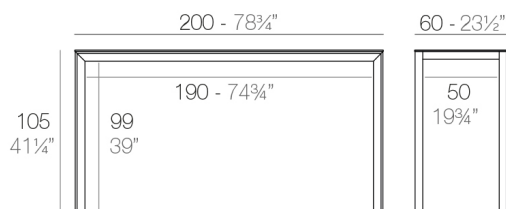

Aluminio extrusionado con base de fundición de aluminio lacado. Tablero en HPL.
Apto para uso interior y exterior.

Peso

29 Kg

FRAME Mesa Alta Aluminio 200 x 60
FRAME Bar Table Aluminium 78 $\frac{3}{4}$ " x 23 $\frac{1}{2}$ "