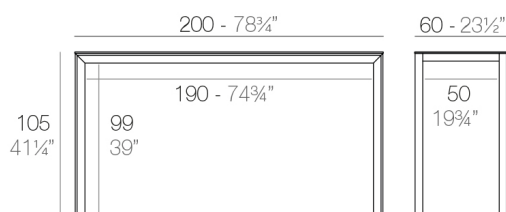

Aluminio extrusionado con base de fundición de aluminio lacado. Tablero en HPL.
Apto para uso interior y exterior.

Peso

29 Kg

FRAME Mesa Alta Aluminio 200 x 60
FRAME Bar Table Aluminium 78 $\frac{3}{4}$ " x 23 $\frac{1}{2}$ "