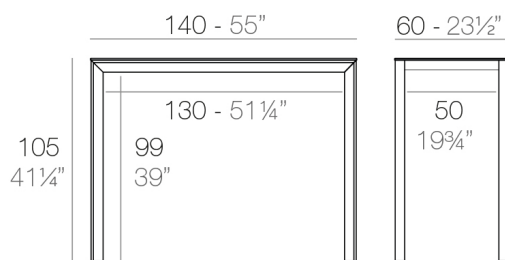

Aluminio extrusionado con base de fundición de aluminio lacado. Tablero en HPL.
Apto para uso interior y exterior.

Peso

22 Kg

FRAME Mesa Alta Aluminio 140 x 60
FRAME Bar Table Aluminium 55" x 23½"

FRAME Mesa Alta Aluminio 140 x 60
FRAME Bar Table Aluminium 55" x 23½"