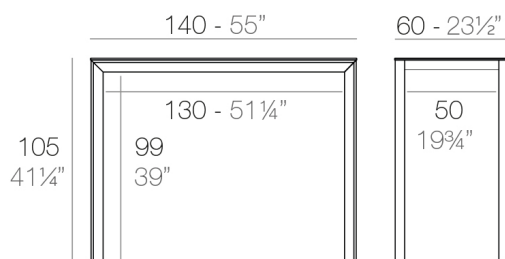

Aluminio extrusionado con base de fundición de aluminio lacado. Tablero en HPL.
Apto para uso interior y exterior.

Peso

22 Kg

FRAME Mesa Alta Aluminio 140 x 60
FRAME Bar Table Aluminium 55" x 23½"

FRAME Mesa Alta Aluminio 140 x 60
FRAME Bar Table Aluminium 55" x 23½"