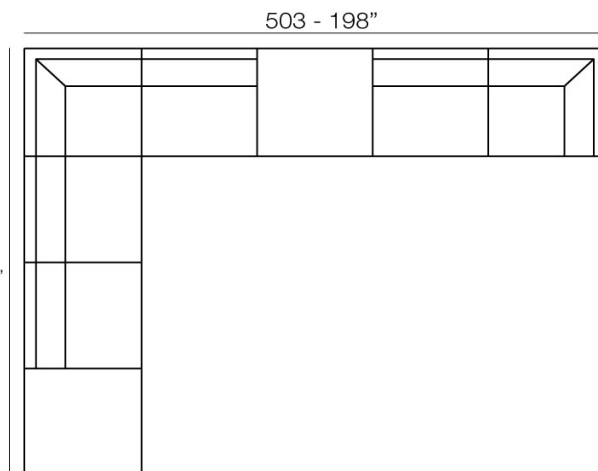

- **4 x 54255** Módulo central - Sectional Sofa Armless
- **2 x 54257** Módulo Puff - Sectional Puff
- **1 x 54259** Módulo Izquierdo - Sectional Sofa Left
- **1 x 54256** Módulo Esquina - Sectional Sofa Corner