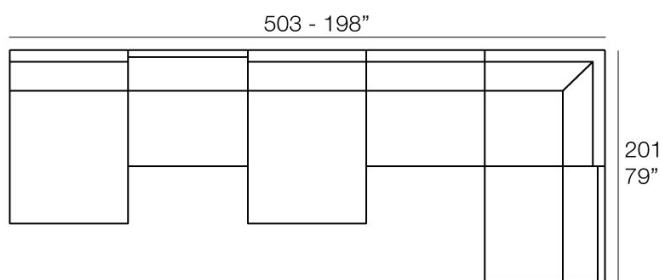

- **1 x 54255** Módulo Central - Sectional Sofa Armless
- **2 x 54254** Módulo Central Alto - Sectional Sofa Armless High
- **1 x 54256** Módulo Esquina - Sectional Sofa Corner
- **2 x 54260** Módulo Chaiselongue - Sectional Sofa Chaiselongue