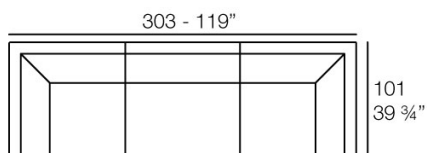

- 1 x **54255** Módulo central - Sectional Sofa Armless
- 1 x **54259** Módulo Esquina Izquierdo - Sectional Sofa Corner Left
- 1 x **54258** Módulo Esquina Derecho - Sectional Sofa Corner Right

Acabados

BASIC

Ref. 54259

Resina de polietileno acabado mate.

LACADO

Ref. 54259F

Resina de polietileno con un acabado lacado brillo.

LUZ

Ref. 54259W

Con iluminación interior de color blanco mediante tecnología LED. Solo disponible en acabado hielo mate.

LED RGBW

Ref. 54259L

Con iluminación interior mediante tecnología LED RGBW y mando a distancia para cambiar de color. Solo disponible en acabado hielo mate.

LED RGBW DMX

Ref. 54259D

Con iluminación interior mediante tecnología LED RGBW y mando a distancia para cambiar de color. Controlado también por DMX-1024 (wireless). Solo disponible en acabado hielo mate.

LED RGBW BATERIA

Ref. 54259Y

Con iluminación interior mediante tecnología LED RGBW, alimentado por una batería. Se incluye mando a distancia para cambiar de color y cargador. Solo disponible en acabado hielo mate.

LED RGBW DMX BATERIA

Ref. 54259DY

Con iluminación interior mediante tecnología LED RGBW, alimentado por una batería. Incluye mando a distancia para cambiar de color. Controlado también por DMX-1024 (wireless). Solo disponible en acabado hielo mate.

COLOR	BASIC	LACQUERED / LACADO	LUZ	LED RGB DMX BATERIA
HIELO	☐	☐	☐	☐
BLANCO	☐	☐	☐	☐
NEGRO	☐	☐	☐	☐
BRONCE	☐	☐	☐	☐
ACERO	☐	☐	☐	☐
ANTRACITA	☐	☐	☐	☐
ROJO	☐	☐	☐	☐
PISTACHO	☐	☐	☐	☐