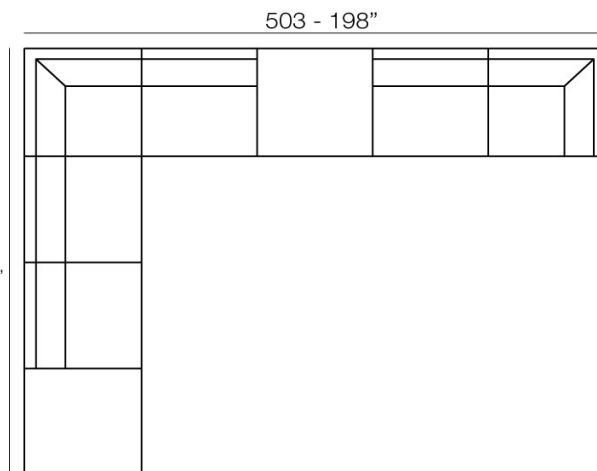

SILVERTEX Tejido vinílico apto para interior y exterior. Opción especial para los acolchados.

PIXEL Sofá Módulo Izquierdo
PIXEL Sectional Sofa Left

Combinaciones

- 1 x 54255** Módulo central - Sectional Sofa Armless
- 1 x 54257** Módulo Puff - Sectional Puff
- 1 x 54258** Módulo Derecho - Sectional Sofa Right
- 2 x 54259** Módulo Izquierdo - Sectional Sofa Left
- 1 x 54256** Módulo Esquina - Sectional Sofa Corner
- 1 x 54260** Módulo Chaiselongue - Sectional Sofa Chaiselongue

- 2 x 54255** Módulo central - Sectional Sofa Armless
- 4 x 54257** Módulo Puff - Sectional Sofa Puff

- 1 x 54255** Módulo Central - Sectional Sofa Armless
- 2 x 54254** Módulo Central Alto - Sectional Sofa Armless High
- 1 x 54256** Módulo Esquina - Sectional Sofa Corner
- 2 x 54260** Módulo Chaiselongue - Sectional Sofa Chaiselongue