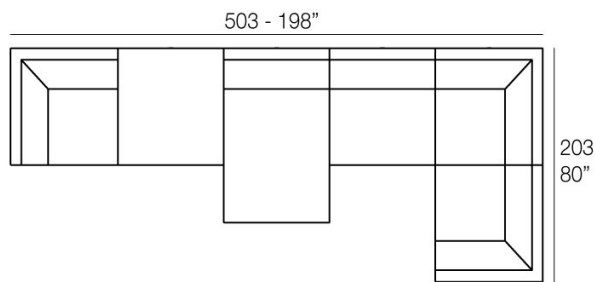

El sofá PIXEL está compuesto por tres módulos independientes que permiten confeccionar infinidad de formas; desde sofás lineales o chaiselongue, hasta corners, e incluso una cama.

La principal característica de PIXEL es su sentada baja, pensada para un uso más íntimo que vincula la pieza a zonas de chill out. Fabricado en rotomoldeo, su versatilidad se potencia a través del tapizado, disponible en gran variedad de telas y acabados que pueden combinarse entre sí; aludiendo de nuevo a su nombre y asemejándolo a esos puntos de color que actúan como origen de una imagen y la forma través de diferentes combinaciones en tres dimensiones.

SILVERTEX Tejido vinílico apto para interior y exterior. Opción especial para los acolchados.

PIXEL Sofá Módulo Izquierdo
PIXEL Sectional Sofa Left

Combinaciones

- 1 x 54255** Módulo central - Sectional Sofa Armless
- 1 x 54257** Módulo Puff - Sectional Puff
- 1 x 54258** Módulo Derecho - Sectional Sofa Right
- 2 x 54259** Módulo Izquierdo - Sectional Sofa Left
- 1 x 54256** Módulo Esquina - Sectional Sofa Corner
- 1 x 54260** Módulo Chaiselongue - Sectional Sofa Chaiselongue