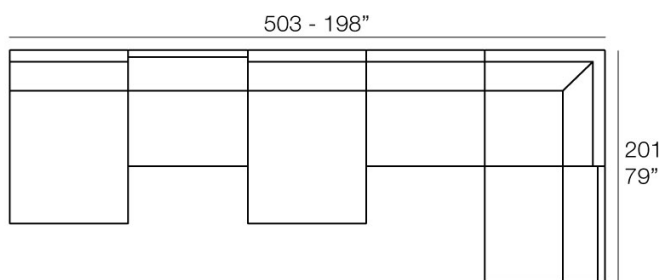

- **1 x 54255** Módulo Central - Sectional Sofa Armless
- **2 x 54254** Módulo Central Alto - Sectional Sofa Armless High
- **1 x 54256** Módulo Esquina - Sectional Sofa Corner
- **2 x 54260** Módulo Chaiselongue - Sectional Sofa Chaiselongue

- **4 x 54255** Módulo central - Sectional Sofa Armless
- **2 x 54257** Módulo Puff - Sectional Puff
- **1 x 54259** Módulo Izquierdo - Sectional Sofa Left
- **1 x 54256** Módulo Esquina - Sectional Sofa Corner