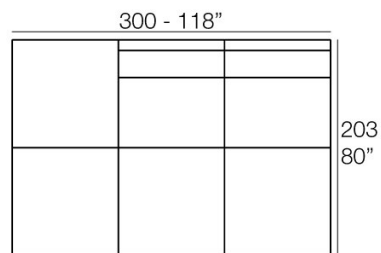

- **1 x 54255** Módulo central - Sectional Sofa Armless
- **1 x 54257** Módulo Puff - Sectional Puff
- **1 x 54258** Módulo Derecho - Sectional Sofa Right
- **2 x 54259** Módulo Izquierdo - Sectional Sofa Left
- **1 x 54256** Módulo Esquina - Sectional Sofa Corner
- **1 x 54260** Módulo Chaiselongue - Sectional Sofa Chaiselongue

- **2 x 54255** Módulo central - Sectional Sofa Armless
- **4 x 54257** Módulo Puff - Sectional Sofa Puff