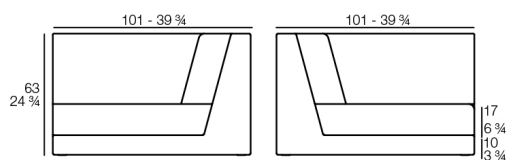

PIXEL Sofá Módulo Izquierdo
PIXEL Sectional Sofa Left

Combinaciones