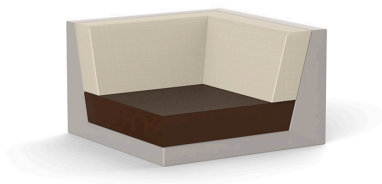

PIXEL MODULO ESQUINA

By Ramón Esteve

Pixel se inspira en los pequeños elementos de color que conforman una imagen, buscando relacionar la pieza con la multitud de resultados posibles que se generan en función de su disposición.

El sofá PIXEL está compuesto por tres módulos independientes que permiten confeccionar infinidad de formas; desde sofás lineales o chaiselongue, hasta corners, e incluso una cama.

La principal característica de PIXEL es su sentada baja, pensada para un uso más íntimo que vincula la pieza a zonas de chill out. Fabricado en rotomoldeo, su versatilidad se potencia a través del tapizado, disponible en gran variedad de telas y acabados que pueden combinarse entre sí; aludiendo de nuevo a su nombre y asemejándolo a esos puntos de color que actúan como origen de una imagen y la forma través de diferentes combinaciones en tres dimensiones.

View online: <https://www.vondom.com/es/productos/54256>

Características

Descripción

Fabricado con resina de polietileno mediante moldeo rotacional con doble pared. 100% Reciclable. Apto para exterior e interior. Disponible en varios acabados.

Peso

35 Kg

Includes

CREVIN Tejido de tapicería con aspecto natural. Apta para interior y exterior. Fácil limpieza de las manchas y el moho

GLAD Tejido suave y acogedor adecuado para uso interior y exterior.