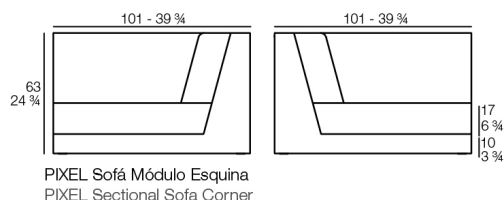

PIXEL MODULO ESQUINA

By Ramón Esteve

Pixel se inspira en los pequeños elementos de color que conforman una imagen, buscando relacionar la pieza con la multitud de resultados posibles que se generan en función de su disposición.

El sofá PIXEL está compuesto por tres módulos independientes que permiten confeccionar infinidad de formas; desde sofás lineales o chaiselongue, hasta corners, e incluso una cama.

La principal característica de PIXEL es su sentada baja, pensada para un uso más íntimo que vincula la pieza a zonas de chill out. Fabricado en rotomoldeo, su versatilidad se potencia a través del tapizado, disponible en gran variedad de telas y acabados que pueden combinarse entre sí; aludiendo de nuevo a su nombre y asemejándolo a esos puntos de color que actúan como origen de una imagen y la forma través de diferentes combinaciones en tres dimensiones.

View online: <https://www.vondom.com/es/productos/54256>

Características

Descripción

Fabricado con resina de polietileno mediante moldeo rotacional con doble pared. 100% Reciclable. Apto para exterior e interior. Disponible en varios acabados.

Peso

35 Kg

Includes

CREVIN Tejido de tapicería con aspecto natural. Apta para interior y exterior. Fácil limpieza de las manchas y el moho

GLAD Tejido suave y acogedor adecuado para uso interior y exterior.

NAUTIC Tejido náutico apto para interior y exterior. Opción estándar para los acolchados.

SILVERTEX Tejido vinílico apto para interior y exterior. Opción especial para los acolchados.

Combinaciones