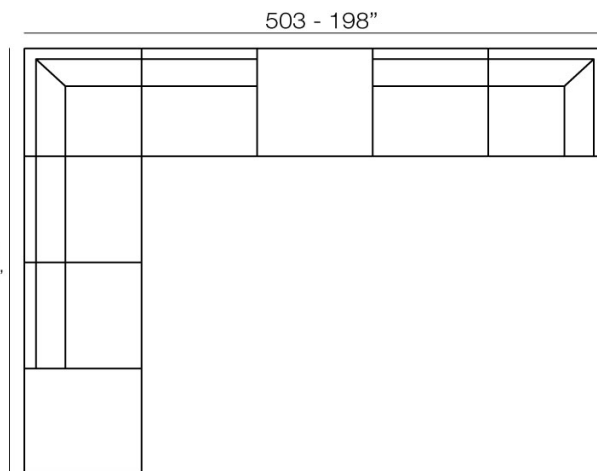

- 2 x 54255** Módulo central - Sectional Sofa Armless
- 4 x 54257** Módulo Puff - Sectional Sofa Puff

- 1 x 54255** Módulo Central - Sectional Sofa Armless
- 2 x 54254** Módulo Central Alto - Sectional Sofa Armless High
- 1 x 54256** Módulo Esquina - Sectional Sofa Corner
- 2 x 54260** Módulo Chaiselongue - Sectional Sofa Chaiselongue