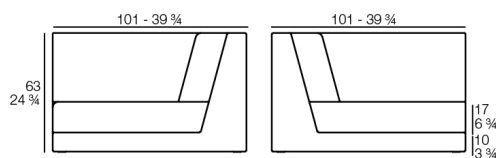

PIXEL Sofá Módulo Derecho
PIXEL Sectional Sofa Right

Combinaciones