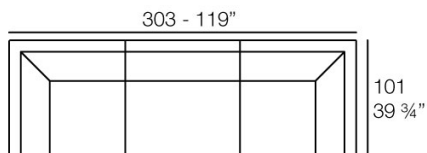

- 1 x **54255** Módulo central - Sectional Sofa Armless
- 1 x **54259** Módulo Esquina Izquierdo - Sectional Sofa Corner Left
- 1 x **54258** Módulo Esquina Derecho - Sectional Sofa Corner Right

Acabados

BASIC

Ref. 54258

Resina de polietileno acabado mate.

LACADO

Ref. 54258F

Resina de polietileno con un acabado lacado brillo.

LUZ

Ref. 54258W

Con iluminación interior de color blanco mediante tecnología LED. Solo disponible en acabado hielo mate.

LED RGBW

Ref. 54258L

Con iluminación interior mediante tecnología LED RGBW y mando a distancia para cambiar de color. Solo disponible en acabado hielo mate.

LED RGBW DMX

Ref. 54258D

Con iluminación interior mediante tecnología LED RGBW y mando a distancia para cambiar de color. Controlado también por DMX-1024 (wireless). Solo disponible en acabado hielo mate.

LED RGBW BATERIA

Ref. 54258Y

Con iluminación interior mediante tecnología LED RGBW, alimentado por una batería. Se incluye mando a distancia para cambiar de color y cargador. Solo disponible en acabado hielo mate.

LED RGBW DMX BATERIA

Ref. 54258DY

Con iluminación interior mediante tecnología LED RGBW, alimentado por una batería. Incluye mando a distancia para cambiar de color. Controlado también por DMX-1024 (wireless). Solo disponible en acabado hielo mate.

COLOR	BASIC	LACQUERED / LACADO
HIELO		
BLANCO		
NEGRO		
BRONCE		
ACERO		
ANTRACITA		
ROJO		
PISTACHO