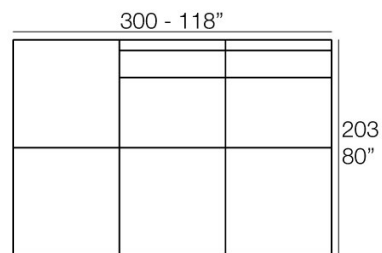

- **1 x 54255** Módulo central - Sectional Sofa Armless
- **1 x 54257** Módulo Puff - Sectional Puff
- **1 x 54258** Módulo Derecho - Sectional Sofa Right
- **2 x 54259** Módulo Izquierdo - Sectional Sofa Left
- **1 x 54256** Módulo Esquina - Sectional Sofa Corner
- **1 x 54260** Módulo Chaiselongue - Sectional Sofa Chaiselongue

- **2 x 54255** Módulo central - Sectional Sofa Armless
- **4 x 54257** Módulo Puff - Sectional Sofa Puff