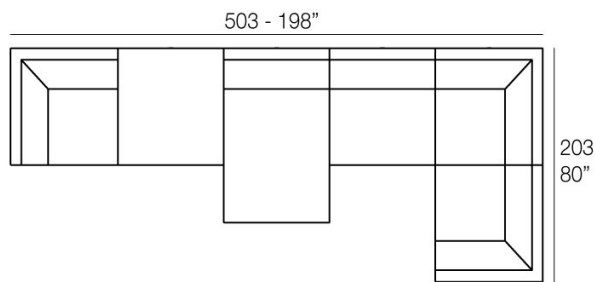

- **1 x 54255** Módulo central - Sectional Sofa Armless
- **1 x 54257** Módulo Puff - Sectional Puff
- **1 x 54258** Módulo Derecho - Sectional Sofa Right
- **2 x 54259** Módulo Izquierdo - Sectional Sofa Left
- **1 x 54256** Módulo Esquina - Sectional Sofa Corner
- **1 x 54260** Módulo Chaiselongue - Sectional Sofa Chaiselongue

- **2 x 54255** Módulo central - Sectional Sofa Armless
- **4 x 54257** Módulo Puff - Sectional Sofa Puff