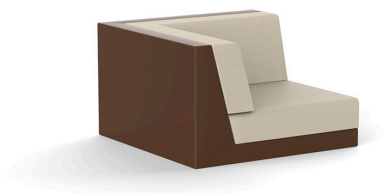

PIXEL MODULO DERECHO

By Ramón Esteve

Pixel se inspira en los pequeños elementos de color que conforman una imagen, buscando relacionar la pieza con la multitud de resultados posibles que se generan en función de su disposición.

El sofá PIXEL está compuesto por tres módulos independientes que permiten confeccionar infinidad de formas; desde sofás lineales o chaiselongue, hasta corners, e incluso una cama.

La principal característica de PIXEL es su sentada baja, pensada para un uso más íntimo que vincula la pieza a zonas de chill out. Fabricado en rotomoldeo, su versatilidad se potencia a través del tapizado, disponible en gran variedad de telas y acabados que pueden combinarse entre sí; aludiendo de nuevo a su nombre y asemejándolo a esos puntos de color que actúan como origen de una imagen y la forma través de diferentes combinaciones en tres dimensiones.

View online: <https://www.vondom.com/es/productos/54258>

Características

Descripción

Fabricado con resina de polietileno mediante moldeo rotacional con doble pared. 100% Reciclable. Apto para exterior e interior. Disponible en varios acabados.