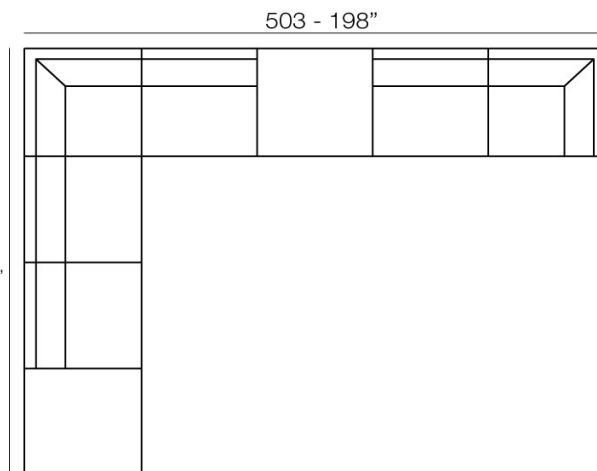

SILVERTEX Tejido vinílico apto para interior y exterior. Opción especial para los acolchados.

PIXEL Sofá Módulo Derecho
PIXEL Sectional Sofa Right

Combinaciones

- 1 x 54255** Módulo central - Sectional Sofa Armless
- 1 x 54257** Módulo Puff - Sectional Puff
- 1 x 54258** Módulo Derecho - Sectional Sofa Right
- 2 x 54259** Módulo Izquierdo - Sectional Sofa Left
- 1 x 54256** Módulo Esquina - Sectional Sofa Corner
- 1 x 54260** Módulo Chaiselongue - Sectional Sofa Chaiselongue

- 2 x 54255** Módulo central - Sectional Sofa Armless
- 4 x 54257** Módulo Puff - Sectional Sofa Puff

- 1 x 54255** Módulo Central - Sectional Sofa Armless
- 2 x 54254** Módulo Central Alto - Sectional Sofa Armless High
- 1 x 54256** Módulo Esquina - Sectional Sofa Corner
- 2 x 54260** Módulo Chaiselongue - Sectional Sofa Chaiselongue