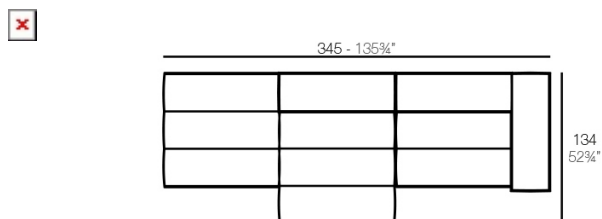

1. 1 x 54214 Sofá Módulo Central - Sectional Sofa Armless
   1 x 54226 Sofá Módulo Central Chaiselongue - Sectional Sofa Armless Chaiselongue
   1 x 54224 Sofá Módulo Brazo Izquierdo - Sectional Sofa Left Arm
   1 x 54213 Puff L - Ottoman L

Acabados

POLIURETANO

Ref. 54224

Mobiliario fabricado en poliuretano flexible inyectado en frío. Este material posee una alta resiliencia y durabilidad.

COLOR	POLIURETANO
ORO 1031	
OCRE 1051	
SUNSET 1020	
DELHI 1038	
LIMA 1030