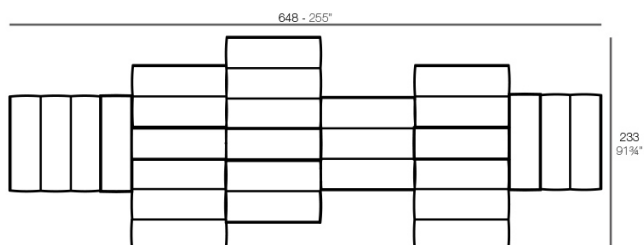

Peso

29.8 Kg

Includes

GLAD Tejido suave y acogedor adecuado para uso interior y exterior.

TABLET Sofá Módulo Brazo Izquierdo
TABLET Sectional Sofa Left Arm

Combinaciones

- 2 x 54214 Sofá Módulo Central - Sectional Sofa Armless
 3 x 54226 Sofá Módulo Central Chaiselongue - Sectional Sofa Armless Chaiselongue
 2 x 54211 Puff S - Ottoman S
 2 x 54213 Puff M - Ottoman M