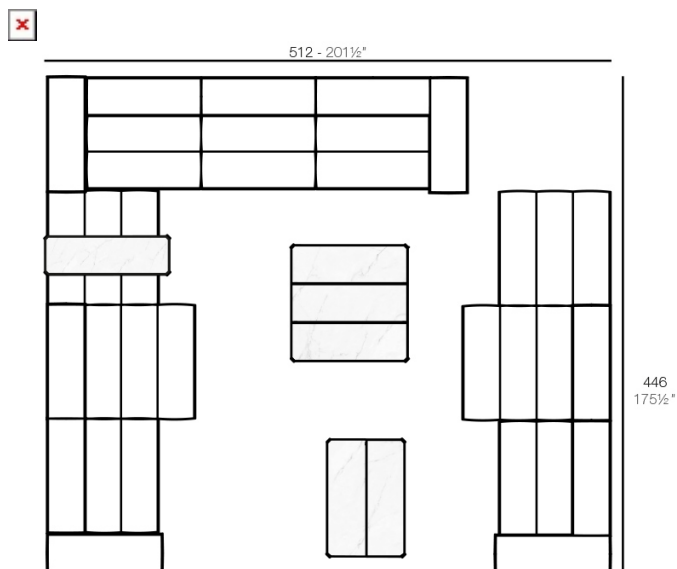

Peso

29.8 Kg

Includes

GLAD Tejido suave y acogedor adecuado para uso interior y exterior.

TABLET Sofá Módulo Brazo Izquierdo
TABLET Sectional Sofa Left Arm

Combinaciones

- 2 x 54214 Sofá Módulo Central - Sectional Sofa Armless
 3 x 54226 Sofá Módulo Central Chaiselongue - Sectional Sofa Armless Chaiselongue
 2 x 54211 Puff S - Ottoman S
 2 x 54213 Puff M - Ottoman M

- 4 x 54214 Sofá Módulo Central - Sectional Sofa Armless
 2 x 54226 Sofá Módulo Central Chaiselongue - Sectional Sofa Armless Chaiselongue
 2 x 54224 Sofá Módulo Brazo Izquierdo - Sectional Sofa Left Arm
 2 x 54225 Sofá Módulo Brazo Derecho - Sectional Sofa Right Arm
 1 x 54219 Mesa Baja 1 - Coffee Table 1
 1 x 54220 Mesa Baja 2 - Coffee Table 2