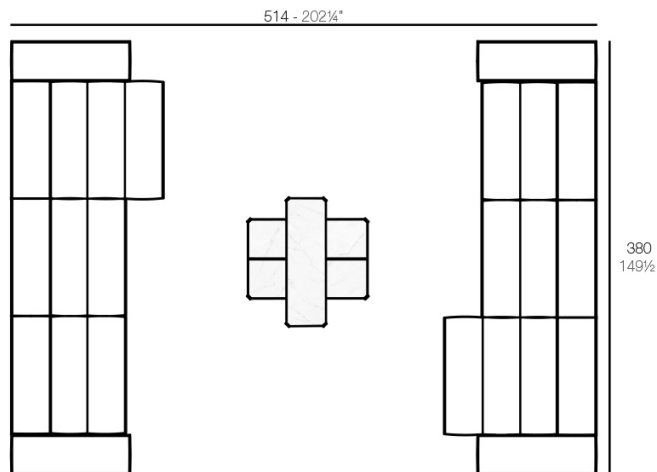

Peso

29.8 Kg

Includes

GLAD Tejido suave y acogedor adecuado para uso interior y exterior.

TABLET Sofá Módulo Brazo Izquierdo
TABLET Sectional Sofa Left Arm

Combinaciones

- 2 x 54214 Sofá Módulo Central - Sectional Sofa Armless
 3 x 54226 Sofá Módulo Central Chaiselongue - Sectional Sofa Armless Chaiselongue
 2 x 54211 Puff S - Ottoman S
 2 x 54213 Puff M - Ottoman M

- 4 x 54214 Sofá Módulo Central - Sectional Sofa Armless
 2 x 54226 Sofá Módulo Central Chaiselongue - Sectional Sofa Armless Chaiselongue
 2 x 54224 Sofá Módulo Brazo Izquierdo - Sectional Sofa Left Arm
 2 x 54225 Sofá Módulo Brazo Derecho - Sectional Sofa Right Arm
 1 x 54219 Mesa Baja 1 - Coffee Table 1
 1 x 54220 Mesa Baja 2 - Coffee Table 2