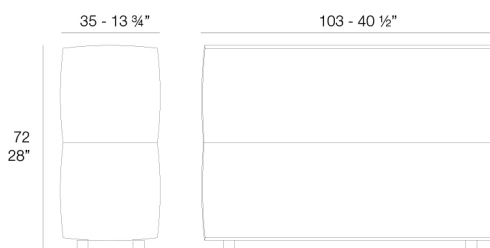

Peso

29.8 Kg

Includes

GLAD Tejido suave y acogedor adecuado para uso interior y exterior.

TABLET Sofá Módulo Brazo Izquierdo
TABLET Sectional Sofa Left Arm

Combinaciones

- 2 x 54214 Sofá Módulo Central - Sectional Sofa Armless
 3 x 54226 Sofá Módulo Central Chaiselongue - Sectional Sofa Armless Chaiselongue
 2 x 54211 Puff S - Ottoman S
 2 x 54213 Puff M - Ottoman M