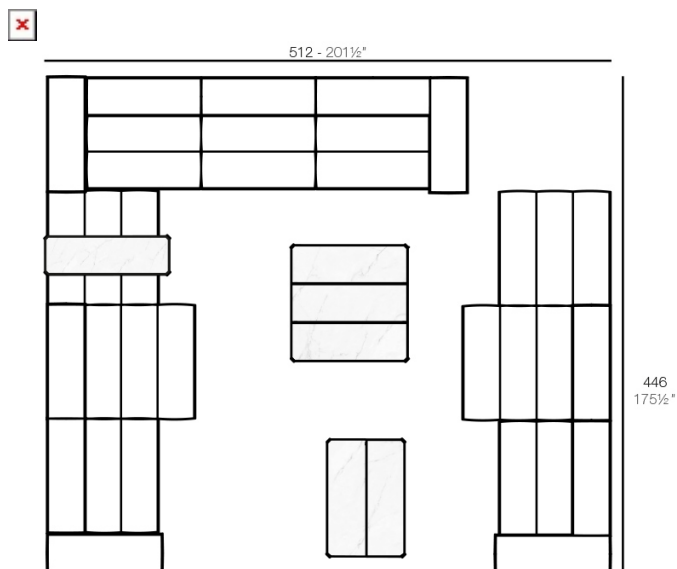

## Combinaciones

- 2 x 54214 Sofá Módulo Central - Sectional Sofa Armless  
 3 x 54226 Sofá Módulo Central Chaiselongue - Sectional Sofa Armless Chaiselongue  
 2 x 54211 Puff S - Ottoman S  
 2 x 54213 Puff M - Ottoman M

- 4 x 54214 Sofá Módulo Central - Sectional Sofa Armless  
 2 x 54226 Sofá Módulo Central Chaiselongue - Sectional Sofa Armless Chaiselongue  
 2 x 54224 Sofá Módulo Brazo Izquierdo - Sectional Sofa Left Arm  
 2 x 54225 Sofá Módulo Brazo Derecho - Sectional Sofa Right Arm  
 1 x 54219 Mesa Baja 1 - Coffee Table 1  
 1 x 54220 Mesa Baja 2 - Coffee Table 2