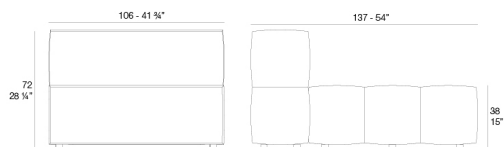

Combinaciones