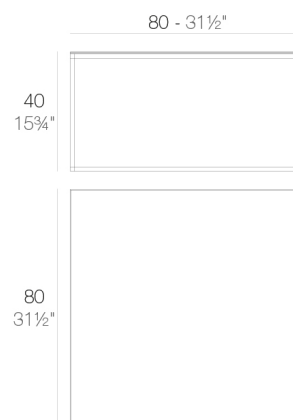

#### Peso

24 Kg

SUAVE Mesa Baja 80x80x40  
SUAVE Low Table 31½x31½x15¾