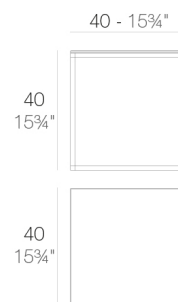

View online: <https://www.vondom.com/es/productos/44310>

Características

Descripción

Aluminio extrusionado con base de fundición de aluminio lacado.

Peso

9 Kg

SUAVE Mesa Baja 40x40x40
SUAVE Low Table 15¾x15¾x15¾

Acabados

LACADO + HPL

Ref. 44310

Perfil de aluminio en acabado lacado.

LACADO + DEKTON

Ref. 44310M

Perfil de aluminio en acabado lacado.

LACADO + HPL FULL WHITE