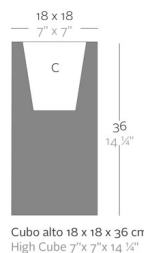

CUBO ALTO 18x18x36

By MACETEROS

View online: <https://www.vondom.com/es/productos/41418A>

Características

Descripción

Macetero fabricado con resina de polietileno mediante moldeo rotacional con doble pared. 100% Reciclable. Apto para exterior e interior. Disponible en varios acabados.

Peso

1.5 Kg

Acabados

BASIC

Ref. 41418A

Resina de polietileno acabado mate.

LUZ

Ref. 41418W