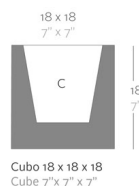

CUBO 18x18x18

By MACETEROS

View online: <https://www.vondom.com/es/productos/41318A>

Características

Descripción

Macetero fabricado con resina de polietileno mediante moldeo rotacional con doble pared. 100% Reciclable. Apto para exterior e interior. Disponible en varios acabados.

Peso

0.9 Kg

Acabados

BASIC

Ref. 41318A

Resina de polietileno acabado mate.

LUZ

Ref. 41318W