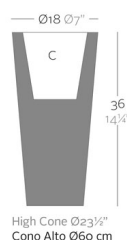

Acabados

BASIC

Ref. 40518A

Resina de polietileno acabado mate.

LUZ

Ref. 40518W

Con iluminación interior de color blanco mediante tecnología LED. Solo disponible en acabado hielo mate.

LACADO

Ref. 40518F

Resina de polietileno con un acabado lacado brillo.

COLOR	BASIC	LACQUERED / LACADO	LUZ
HIELO	☐	☐	☐
BLANCO	☐	☐	☐
NEGRO	☐	☐	☐
BRONCE	☐	☐	☐
ACERO	☐	☐	☐
ANTRACITA	☐	☐	☐
ROJO	☐	☐	☐
PISTACHO	☐	☐	☐