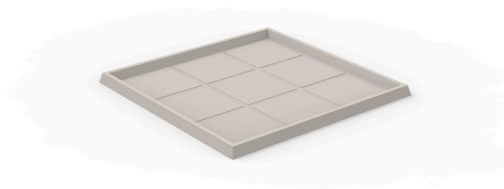

PLATO CUADRADO 92×92

By MACETEROS

View online: <https://www.vondom.com/es/productos/42992>

Características

Descripción

Macetero fabricado con resina de polietileno mediante moldeo rotacional con doble pared. 100% Reciclable. Apto para exterior e interior. Disponible en varios acabados.

Peso

3.9 Kg

92
36¼"

92 - 36¼"

PLATO CUADRADO 92 cm
SQUARE PLATE 36¼"

Acabados

SIMPLE

Ref. 42992

Macetero acabado mate de una sola pared

LACADO

Ref. 42992F

Resina de polietileno con un acabado lacado brillo.

COLOR	LACQUERED / LACADO	SIMPLE
HIELO		
BLANCO		
NEGRO		
BRONCE		
ACERO		
ANTRACITA		
ROJO		
PISTACHO		