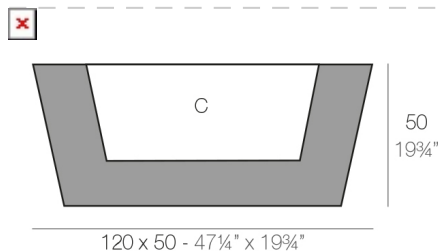

JARDINERA CONICA 120x50x50

By MACETEROS

View online: <https://www.vondom.com/es/productos/43650A>

Características

Descripción

Macetero fabricado con resina de polietileno mediante moldeo rotacional con doble pared. 100% Reciclable. Apto para exterior e interior. Disponible en varios acabados.

Peso

16.32 Kg

JARDINERA CÓNICA 120 x 50 cm
CONIC JARDINIÈRE 47 1/4" x 19 3/4"

C = 108 x 38 x 38 cm
C = 42 1/2" x 15" x 15"

Acabados

BASIC

Ref. 43650A

Resina de polietileno acabado mate.