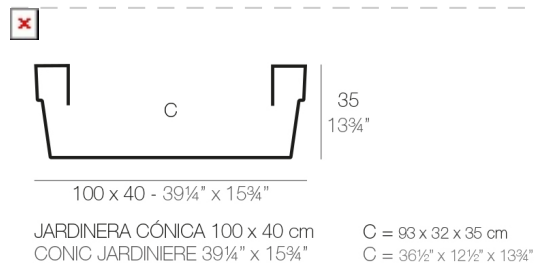

JARDINERA CONICA 100x40x35

By MACETEROS

View online: <https://www.vondom.com/es/productos/41740>

Características

Descripción

Macetero fabricado con resina de polietileno mediante moldeo rotacional con doble pared. 100% Reciclable. Apto para exterior e interior. Disponible en varios acabados.

Peso

3.5 Kg

Acabados

SIMPLE

Ref. 41740

Macetero acabado mate de una sola pared

LACADO

Ref. 41740F