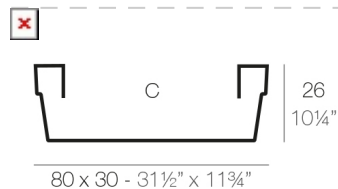

JARDINERA CONICA 80x30x26

By MACETEROS

View online: <https://www.vondom.com/es/productos/41730>

Características

Descripción

Macetero fabricado con resina de polietileno mediante moldeo rotacional con doble pared. 100% Reciclable. Apto para exterior e interior. Disponible en varios acabados.

Peso

1.95 Kg

JARDINERA CÓNICA 80 x 30 cm C = 75 x 24 x 26 cm
 CONIC JARDINIÈRE 31 1/2" x 11 3/4" C = 29 1/2" x 9 1/2" x 10 1/4"

Acabados

SIMPLE

Ref. 41730

Macetero acabado mate de una sola pared

LACADO