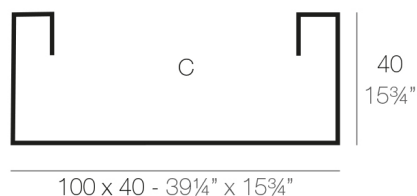

### Peso

9 Kg

JARDINERA 100 x 40 cm    C = 93 x 32 x 40 cm  
 JARDINIERE 39 1/4" x 15 3/4"    C = 36 1/2" x 12 1/2" x 15 3/4"