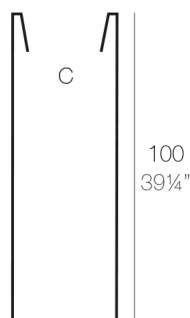

# TORRE CUADRADA 35x35x100

By **MACETEROS**

View online: <https://www.vondom.com/es/productos/44135>

### Peso

9 Kg

35 - 13<sup>3</sup>/<sub>4</sub>"

TORRE CUADRADA Ø35 cm    C = 29 x 29 x 100 cm  
SQUARE TOWER Ø13<sup>3</sup>/<sub>4</sub>"    C = 11<sup>1</sup>/<sub>2</sub>" x 11<sup>1</sup>/<sub>2</sub>" x 39<sup>1</sup>/<sub>4</sub>"