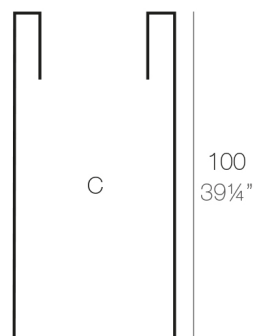

CUBO ALTO 50x50x100

By MACETEROS

View online: <https://www.vondom.com/es/productos/41451>

Características

Descripción

Macetero fabricado con resina de polietileno mediante moldeo rotacional con doble pared. 100% Reciclable. Apto para exterior e interior. Disponible en varios acabados.

Peso

14 Kg

50x50 - 19³/₄"x19³/₄"

CUBO ALTO 50 x 100 cm C = 38 x 38 x 100 cm
HIGH CONE 19³/₄" x 39¹/₄" C = 15" x 15" x 39¹/₄"

Acabados

SIMPLE

Ref. 41451

Macetero acabado mate de una sola pared