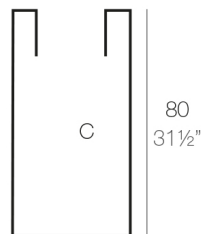

CUBO ALTO 40x40x80

By MACETEROS

View online: <https://www.vondom.com/es/productos/41441>

Características

Descripción

Macetero fabricado con resina de polietileno mediante moldeo rotacional con doble pared. 100% Reciclable. Apto para exterior e interior. Disponible en varios acabados.

Peso

9 Kg

40x40 - 15 $\frac{3}{4}$ "x15 $\frac{3}{4}$ "

CUBO ALTO 40 x 80 cm
HIGH CONE 15 $\frac{3}{4}$ " X 31 $\frac{1}{2}$ "

C = 30 x 30 x 80 cm
C = 11 $\frac{3}{4}$ " x 11 $\frac{3}{4}$ " x 31 $\frac{1}{2}$ "