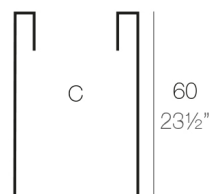

CUBO ALTO 40x40x60

By MACETEROS

View online: <https://www.vondom.com/es/productos/41440>

Características

Descripción

Macetero fabricado con resina de polietileno mediante moldeo rotacional con doble pared. 100% Reciclable. Apto para exterior e interior. Disponible en varios acabados.

Peso

5.7 Kg

40x40 - 15³/₄"x15³/₄"

CUBO ALTO 40 x 60 cm C = 32 x 30 x 60 cm
HIGH CONE 15³/₄" X 23¹/₂" C = 14¹/₂" x 14¹/₂" x 23¹/₂"

Acabados

SIMPLE

Ref. 41440

Macetero acabado mate de una sola pared