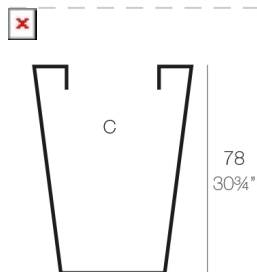

CONO CUADRADO ALTO 60x60x78

By MACETEROS

View online: <https://www.vondom.com/es/productos/41260>

Características

Descripción

Macetero fabricado con resina de polietileno mediante moldeo rotacional con doble pared. 100% Reciclable. Apto para exterior e interior. Disponible en varios acabados.

Peso

5.25 Kg

60x60- 23 1/2"x23 1/2"

CONO CUADRADO ALTO 60 x 78 cm
HIGH SQUARE CONE 23 1/2" x 30 3/4"

C = 48 x 48 x 78 cm
C = 19" x 19" x 30 3/4"

Acabados

SIMPLE

Ref. 41260