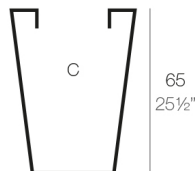

CONO CUADRADO ALTO 50x50x65

By MACETEROS

View online: <https://www.vondom.com/es/productos/41250>

Características

Descripción

Macetero fabricado con resina de polietileno mediante moldeo rotacional con doble pared. 100% Reciclable. Apto para exterior e interior. Disponible en varios acabados.

Peso

3.3 Kg

50x50- 19¾"x19¾"

CONO CUADRADO ALTO 50 x 65 cm
HIGH SQUARE CONE 19¾" x 25½"

C = 40 x 40 x 65 cm
C = 15¾" x 15¾" x 25½"

Acabados

SIMPLE

Ref. 41250