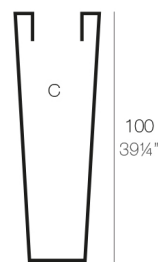

# CONO CUADRADO ALTO 35x35x100

By **MACETEROS**

View online: <https://www.vondom.com/es/productos/41235>

### Peso

7 Kg

35x35- 13<sup>3</sup>/<sub>4</sub>"x13<sup>3</sup>/<sub>4</sub>"

CONO CUADRADO ALTO 35 x 100 cm C = 28 x 28 x 100 cm  
HIGH SQUARE CONE 13<sup>3</sup>/<sub>4</sub>" x 13<sup>3</sup>/<sub>4</sub>" C = 11<sup>1</sup>/<sub>2</sub>" x 11<sup>1</sup>/<sub>2</sub>" x 39<sup>1</sup>/<sub>4</sub>"