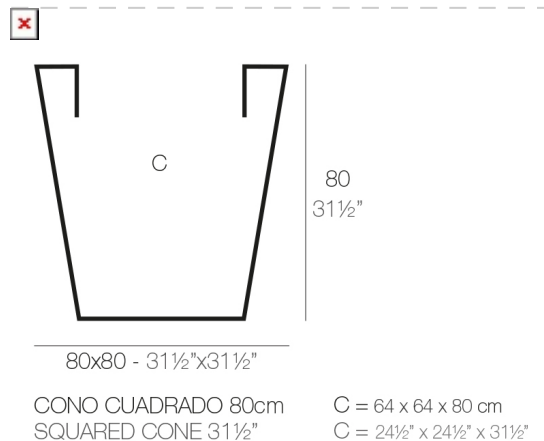

# CONO CUADRADO 80x80x80

By MACETEROS

View online: <https://www.vondom.com/es/productos/41180>

### Peso

18 Kg