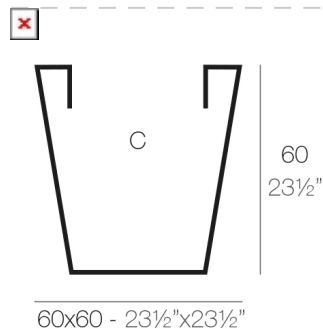

CONO CUADRADO 60x60x60

By MACETEROS

View online: <https://www.vondom.com/es/productos/41160>

Características

Descripción

Macetero fabricado con resina de polietileno mediante moldeo rotacional con doble pared. 100% Reciclable. Apto para exterior e interior. Disponible en varios acabados.

Peso

8.4 Kg

60x60 - 23½"x23½"

CONO CUADRADO 60cm
SQUARED CONE 23½"

C = 48 x 48 x 60 cm
C = 19" x 19" x 23½"

Acabados

SIMPLE

Ref. 41160