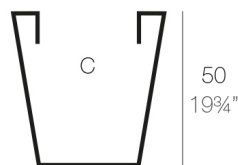

# CONO CUADRADO 50x50x50

By MACETEROS

View online: <https://www.vondom.com/es/productos/41150>

### Peso

5.5 Kg

50x50 - 19 $\frac{3}{4}$ "x19 $\frac{3}{4}$ "

CONO CUADRADO 50cm  
SQUARED CONE 19 $\frac{3}{4}$ "

C = 40 x 40 x 50 cm  
C = 15 $\frac{3}{4}$ " x 15 $\frac{3}{4}$ " x 19 $\frac{3}{4}$ "