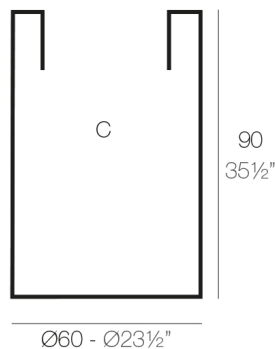

CILINDRO ALTO Ø60x90

By MACETEROS

View online: <https://www.vondom.com/es/productos/40460>

Características

Descripción

Macetero fabricado con resina de polietileno mediante moldeo rotacional con doble pared. 100% Reciclable. Apto para exterior e interior. Disponible en varios acabados.

Peso

8.5 Kg

CILINDRO ALTO Ø60 x 90cm C = Ø51 x 90 cm
HIGH CYLINDER Ø23½" x 35½" C = Ø20" x 35½"

Acabados

SIMPLE

Ref. 40460

Macetero acabado mate de una sola pared

BASIC