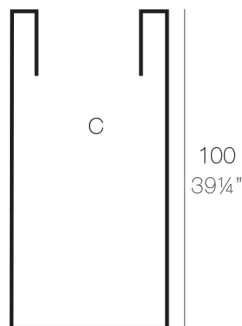

CILINDRO ALTO Ø50x100

By MACETEROS

View online: <https://www.vondom.com/es/productos/40451>

Características

Descripción

Macetero fabricado con resina de polietileno mediante moldeo rotacional. 100% Reciclable. Apto para exterior e interior. Disponible en varios acabados.

Peso

8.5 Kg

Ø50 - Ø19³/₄"

CILINDRO ALTO Ø50 x 100cm C = Ø38 x 100 cm
HIGH CYLINDER Ø19³/₄" x 39¹/₄" C = Ø15" x 39¹/₄"

Acabados

SIMPLE

Ref. 40451

Macetero acabado mate de una sola pared