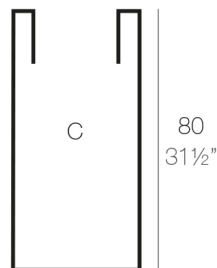

# CILINDRO ALTO Ø40x80

By MACETEROS

View online: <https://www.vondom.com/es/productos/40441>

### Peso

6.5 Kg

Ø40 - Ø15<sup>3</sup>/<sub>4</sub>"

CILINDRO ALTO Ø40 x 80cm    C = Ø30 x 80 cm  
HIGH CYLINDER Ø15<sup>3</sup>/<sub>4</sub>" x 31<sup>1</sup>/<sub>2</sub>"    C = Ø11<sup>3</sup>/<sub>4</sub>" x 31<sup>1</sup>/<sub>2</sub>"