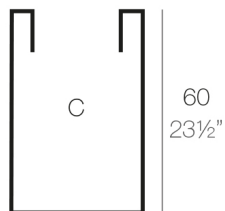

CILINDRO ALTO Ø40x60

By MACETEROS

View online: <https://www.vondom.com/es/productos/40440>

Características

Descripción

Macetero fabricado con resina de polietileno mediante moldeo rotacional con doble pared. 100% Reciclable. Apto para exterior e interior. Disponible en varios acabados.

Peso

3.3 Kg

Ø40 - Ø15¾"

CILINDRO ALTO Ø40 x 60cm C = Ø33 x 60 cm
HIGH CYLINDER Ø15¾" x 23½" C = Ø13" x 23½"

Acabados

SIMPLE

Ref. 40440

Macetero acabado mate de una sola pared