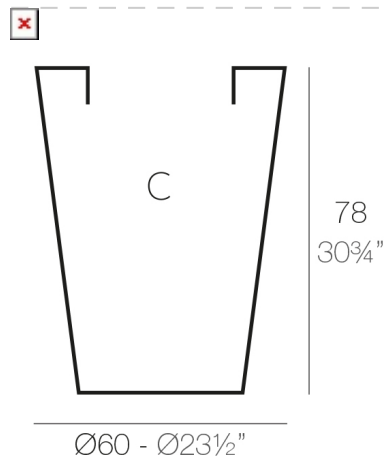

CONO ALTO Ø60x78

By MACETEROS

View online: <https://www.vondom.com/es/productos/40560>

Características

Descripción

Macetero fabricado con resina de polietileno mediante moldeo rotacional con una sola pared. 100% Reciclable. Apto para exterior e interior. Disponible en varios acabados.

Peso

3.1 Kg

CONO ALTO Ø60
HIGH CONE Ø23½"

C = Ø51 x 78 cm
C = Ø20" x 18"

Acabados

SIMPLE

Ref. 40560

Macetero acabado mate de una sola pared