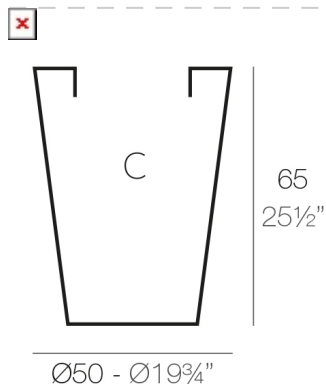

# CONO ALTO Ø50x65

By MACETEROS

View online: <https://www.vondom.com/es/productos/40550>

### Peso

2.05 Kg

CONO ALTO Ø50  
HIGH CONE Ø19<sup>3</sup>/<sub>4</sub>"

C = Ø42 x 65 cm  
C = Ø16<sup>1</sup>/<sub>2</sub>" x 15 <sup>1</sup>/<sub>4</sub>"