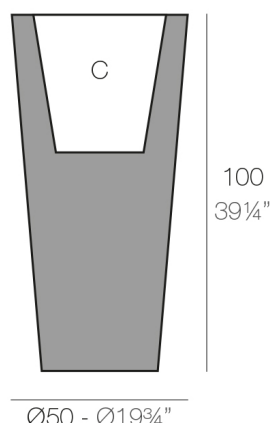

CONO ALTO Ø50x100

By MACETEROS

View online: <https://www.vondom.com/es/productos/40550A>

Características

Descripción

Macetero fabricado con resina de polietileno mediante moldeo rotacional con doble pared. 100% Reciclable. Apto para exterior e interior. Disponible en varios acabados.

Peso

9 Kg

CONO ALTO Ø50 cm C = Ø38 x 39 cm
HIGH CONE Ø19 3/4" C = Ø15" x 15 1/4"

Acabados

BASIC

Ref. 40550A

Resina de polietileno acabado mate.

AUTORRIEGO