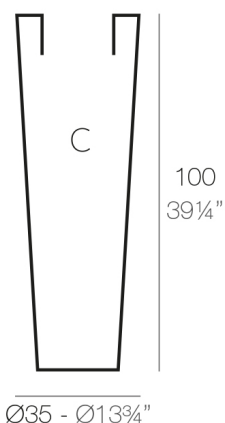

# CONO ALTO Ø35x100

By MACETEROS

View online: <https://www.vondom.com/es/productos/40535>

### Peso

5 Kg

Ø35 - Ø13<sup>3</sup>/<sub>4</sub>"

CONO ALTO Ø35 C = Ø29 x 100 cm  
HIGH CONE Ø13<sup>3</sup>/<sub>4</sub>" C = Ø11<sup>1</sup>/<sub>2</sub>" x 39<sup>1</sup>/<sub>4</sub>"

High Cone 100  
Cono Alto 100