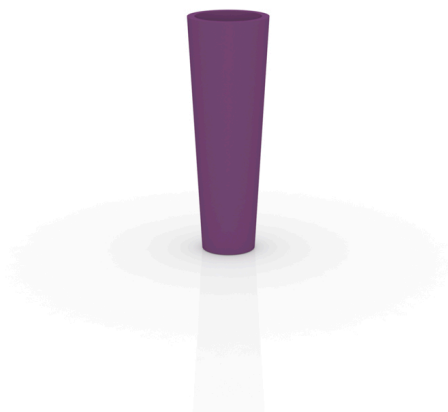

# CONO ALTO Ø35x100

By MACETEROS

View online: <https://www.vondom.com/es/productos/40535>

### Descripción

Macetero fabricado con resina de polietileno mediante moldeo rotacional con doble pared. 100% Reciclable. Apto para exterior e interior. Disponible en varios acabados.

### Peso

5 Kg

Ø35 - Ø13<sup>3</sup>/<sub>4</sub>"

CONO ALTO Ø35 C = Ø29 x 100 cm  
HIGH CONE Ø13<sup>3</sup>/<sub>4</sub>" C = Ø11<sup>1</sup>/<sub>2</sub>" x 39<sup>1</sup>/<sub>4</sub>"

High Cone 100  
Cono Alto 100