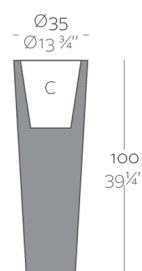

### Descripción

Macetero fabricado con resina de polietileno mediante moldeo rotacional con doble pared. 100% Reciclable. Apto para exterior e interior. Disponible en varios acabados.

### Peso

5 Kg

Ø35 - Ø13<sup>3</sup>/<sub>4</sub>"

CONO ALTO Ø35 C = Ø29 x 100 cm  
HIGH CONE Ø13<sup>3</sup>/<sub>4</sub>" C = Ø11<sup>1</sup>/<sub>2</sub>" x 39<sup>1</sup>/<sub>4</sub>"

High Cone 100  
Cono Alto 100