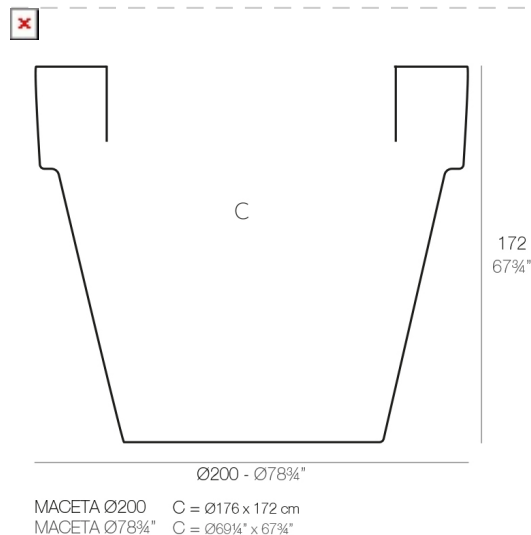

MACETA Ø200x172

By MACETEROS

View online: <https://www.vondom.com/es/productos/40120>

Características

Descripción

Macetero fabricado con resina de polietileno mediante moldeo rotacional con doble pared. 100% Reciclable. Apto para exterior e interior. Disponible en varios acabados.

Peso

120 Kg

Acabados

SIMPLE

Ref. 40120

Macetero acabado mate de una sola pared

BASIC

Ref. 40120A