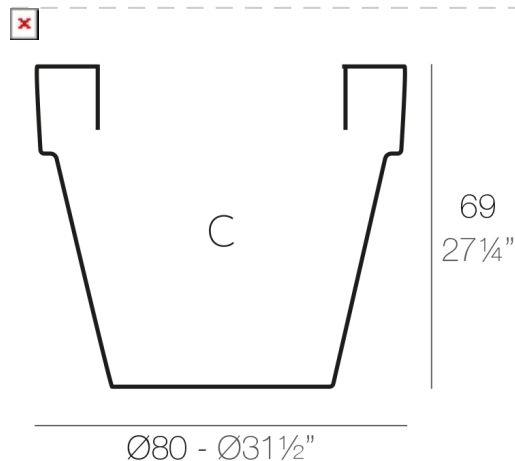

MACETA Ø80x69

By MACETEROS

View online: <https://www.vondom.com/es/productos/40180>

Características

Descripción

Macetero fabricado con resina de polietileno mediante moldeo rotacional con doble pared. 100% Reciclable. Apto para exterior e interior. Disponible en varios acabados.

Peso

8 Kg

MACETA Ø80 C = Ø71 x 69 cm
MACETA Ø31 1/2" C = Ø28" x 27 1/4"

Acabados

SIMPLE

Ref. 40180

Macetero acabado mate de una sola pared

BASIC