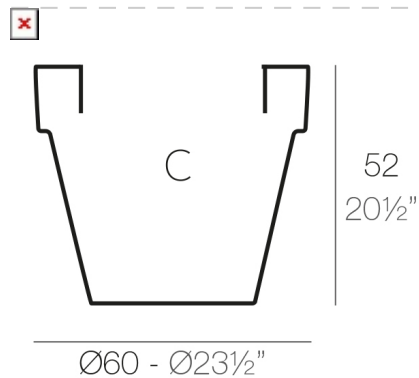

### Peso

2 Kg

MACETA Ø60

C = Ø53 x 52 cm

MACETA Ø23 1/2"

C = Ø20 3/4" x 20 1/2"