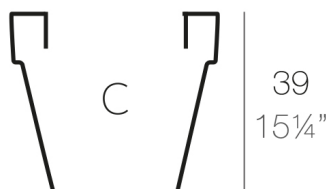

MACETA Ø45x39

By MACETEROS

View online: <https://www.vondom.com/es/productos/40145>

Características

Descripción

Macetero fabricado con resina de polietileno mediante moldeo rotacional con doble pared. 100% Reciclable. Apto para exterior e interior. Disponible en varios acabados.

Peso

0.5 Kg

Ø45 - Ø17³/₄"

MACETA Ø45

C = Ø40 x 39 cm

MACETA Ø17³/₄"

C = Ø15¹/₄" x 15¹/₄"

Acabados

SIMPLE

Ref. 40145

Macetero acabado mate de una sola pared

LACADO

Ref. 40145F

Resina de polietileno con un acabado lacado brillo.

COLOR	LACQUERED / LACADO	SIMPLE
HIELO		
BLANCO		
NEGRO		
BRONCE		
ACERO		
ANTRACITA		
ROJO		
PISTACHO		