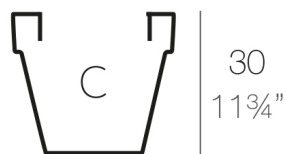

MACETA Ø35x30

By MACETEROS

View online: <https://www.vondom.com/es/productos/40135>

Características

Descripción

Macetero fabricado con resina de polietileno mediante moldeo rotacional con una sola pared. 100% Reciclable. Apto para exterior e interior. Disponible en varios acabados.

Peso

0.25 Kg

Ø35 - Ø13³/₄"

MACETA Ø35 C = Ø31 x 30 cm
MACETA Ø13³/₄" C = Ø12¹/₄" x 11³/₄"

Acabados

SIMPLE

Ref. 40135

Macetero acabado mate de una sola pared