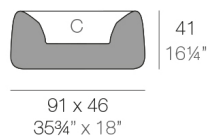

ORGANIC JARDINERA 90x45x39

By MACETEROS

View online: <https://www.vondom.com/es/productos/42318A>

Características

Descripción

Macetero fabricado con resina de polietileno mediante moldeo rotacional con doble pared. 100% Reciclable. Apto para exterior e interior. Disponible en varios acabados.

Peso

8.2 Kg

ORGANIC jardinera 91 x 46 x 41 cm C = 27 x 53 x 20 cm
 ORGANIC jardiniere 35 3/4" x 18" x 16 1/4" C = 10 1/2" x 20 3/4" x 7 3/4"

Acabados

BASIC

Ref. 42318A

Resina de polietileno acabado mate.

AUTORRIEGO