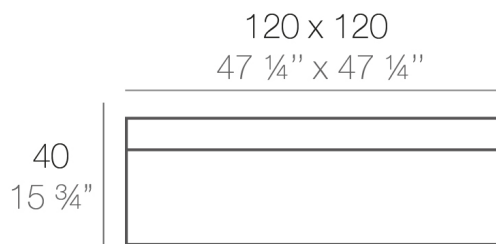

Peso

21 Kg

QUADRAT Puff 120 x 120
QUADRAT Ottoman
47 1/4" x 47 1/4"

Acabados

BASIC

Ref. 44414

Resina de polietileno acabado mate.

LACADO