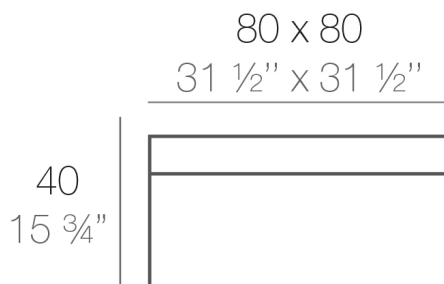

### Peso

8.6 Kg

QUADRAT Puff 80 x 80  
QUADRAT Ottoman  
31 1/2" x 31 1/2"