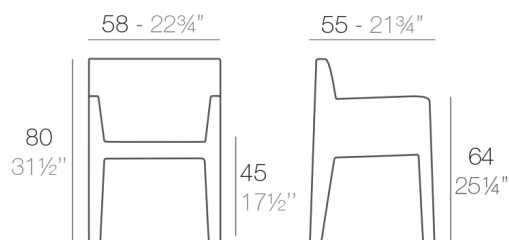

JUT Silla con brazos
JUT Armchair

Acabados

BASIC

Ref. 44408

Resina de polietileno acabado mate.

LACADO

Ref. 44408F

Resina de polietileno con un acabado lacado brillo.

COLOR	BASIC	LACQUERED / LACADO
ACUALIS NAPA41	☐	☐
WHITE 3102	☐	☐
BEIGE 3105	☐	☐
RED 3117	☐	☐
BRONZE 3120	☐	☐
BLACK 3126	☐	☐
ORANGE 3115	☐	☐