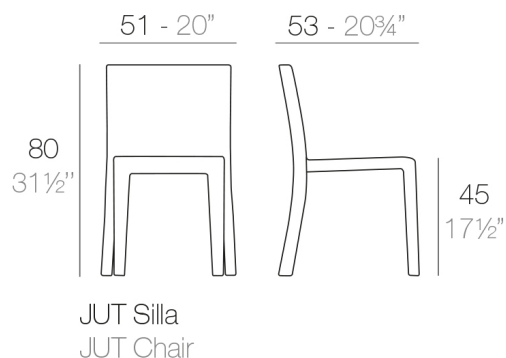

JUT SILLA

By Studio Vondom

La colección Jut es la primera colección de muebles minimalistas para exterior creada por Vondom Studio; la cual se caracteriza por la ergonomía, funcionalidad y ecología. Los diferentes productos que conforman la colección: tumbona, sofá, sillón, silla, butaca, mesas, taburetes y mesa alta son fabricados mediante moldeo rotacional con resina de polietileno; material reciclable 100%. Esta colección también la integran las alfombras para exterior "Lisa" y las lámparas Bubbles y The Second Light que hacen de ésta, una colección completa para aquellas terrazas en la que el minimalismo y exclusividad son imprescindibles.

View online: <https://www.vondom.com/es/productos/44409>

Características

Descripción

Fabricado con resina de polietileno mediante moldeo rotacional con doble pared. 100% Reciclable. Apto para exterior e interior. Disponible en varios acabados.

Peso

6 Kg

Includes

CREVIN Tejido de tapicería con aspecto natural. Apta para interior y exterior. Fácil limpieza de las manchas y el moho

NAUTIC Tejido náutico apto para interior y exterior. Opción estándar para los acolchados.

SILVERTEX Tejido vinílico apto para interior y exterior. Opción especial para los acolchados.

Acabados

BASIC

Ref. 44409

Resina de polietileno acabado mate.

LACADO

Ref. 44409F

Resina de polietileno con un acabado lacado brillo.

COLOR	BASIC	LACQUERED / LACADO
ACUALIS NAPA41	☐	☐
NAVY 3124	☐	☐
ECRU 3111	☐	☐
BEIGE 3105	☐	☐
RED 3117	☐	☐
STEEL 3112	☐	☐
PLUM 3119	☐	☐