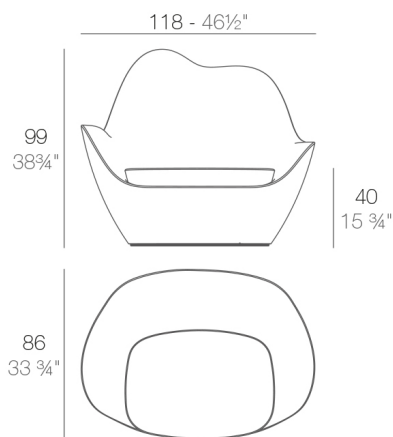

SABINAS Butaca
SABINAS Lounge Chair

Acabados

BASIC

Ref. 45007

Resina de polietileno acabado mate.

LACADO

Ref. 45007F

Resina de polietileno con un acabado lacado brillo.

LUZ

Ref. 45007W

Con iluminación interior de color blanco mediante tecnología LED. Solo disponible en acabado hielo mate.

LED RGBW DMX

Ref. 45007D

Con iluminación interior mediante tecnología LED RGBW y mando a distancia para cambiar de color. Controlado también por DMX-1024 (wireless). Solo disponible en acabado hielo mate.

LED RGBW BATERIA

Ref. 45007Y

Con iluminación interior mediante tecnología LED RGBW, alimentado por una batería. Se incluye mando a distancia para cambiar de color y cargador. Solo disponible en acabado hielo mate.