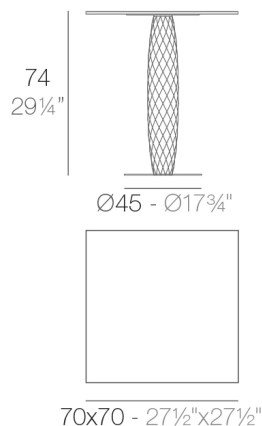

### Peso

11.04 Kg

70x70 - 27½"x27½"

VASES Mesa Cuadrada 70x70  
VASES Square Dining Table 27½"x27½"