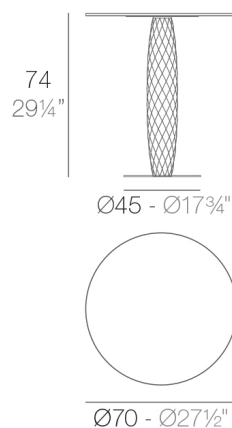

Peso

11.04 Kg

VASES Mesa Redonda Ø70
VASES Round Dining Table Ø27 1/2"

Acabados

BASIC

Ref. 47074

Resina de polietileno acabado mate.

LACADO